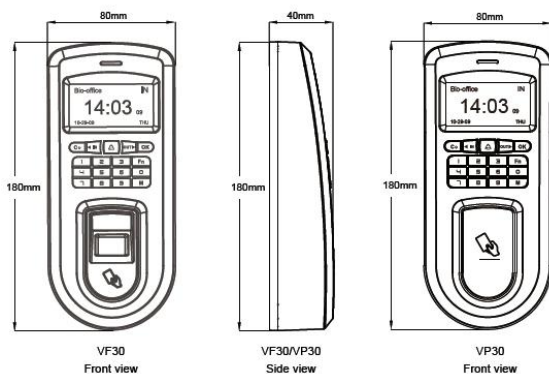

VF30

VP30

Time zone access control

Perfect combination of fingerprint and card

Separate type secure access control

Multiple communication methods

Parâmetros

Sensor	Sensor Óptico ANVIZ	Consumo	< 450mA
LCD	128 x 64 Branco	Consumo Descanso	< 180uA
Identificação	FP, Cartão, Password	Alimentação	12VDC
Tempo Identificação	< 0.5 seg	Ambiente	-10°C ~ 60° C / 20% ~ 80% H
Registo	FP, Cartão, Password	Material	Plástico ABS
Capacidade	VF30: 1.000 ID / VP30: 10.000 ID	Dimensões	80 x 180 x 40 mm
Eventos	VF30: 32.000 / VP30: 100.000	Cor	Preto
TFR	0.001%	Área recolha	22 mm x 18 mm
TFA	0.00001%	Resolução	500 DPI
Outputs	Wiegand 26 Bit, Contacto Seco, Campainha		

Características

- Leitor óptico de impressão digital com alta resistência a poeiras e quebras
- Algoritmo BioNano de alto desempenho
- Teclado retroiluminado com 10 teclas numéricas e 7 teclas de função
- Leitor RFID opcional MIFARE e HID
- Mini USB, RS485 e TCP/IP
- Envio de ID de cartão de alarme para software via Wiegand
- Controlo directo de dispositivo de bloqueio de porta
- Activação de sensor por IV
- Download de eventos em tempo real e função de tracking online
- Funcionamento em controlo de acessos e controlo de ponto e assiduidade
- Dimensões: 180 x 80 x 40 mm

Esquema de Funcionamento